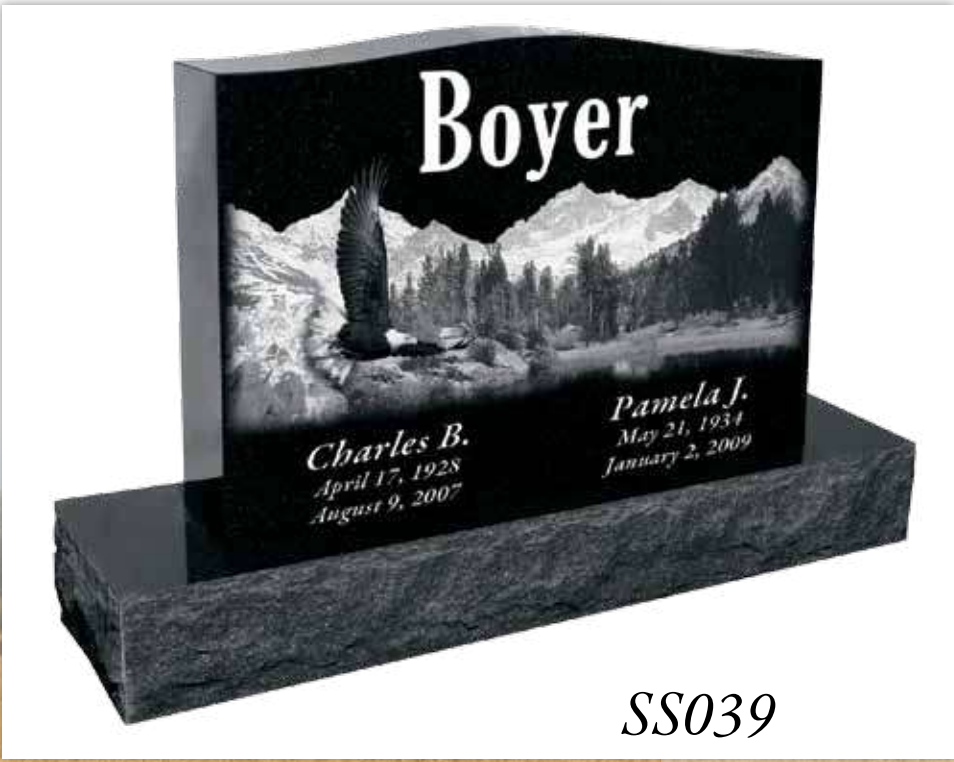

# STEELE

DEXTER S.  
APR. 05, 1929  
DEC. 15, 2000

SAMANTHA G.  
JUN. 29, 1930  
MAR. 03, 2008

SS175

SS086

SS155

SS038

SS039