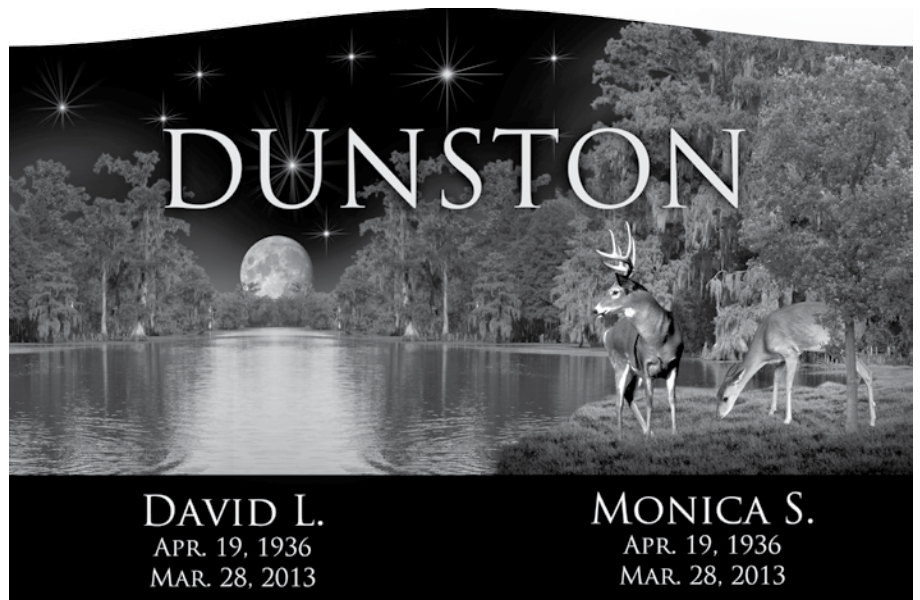

# TROOPER

**Glen P.**

AUG. 5, 1979  
DEC. 15, 2000

**Angela Y.**

AUG. 5, 1979  
DEC. 15, 2000

*SS072*

SS063

SS064